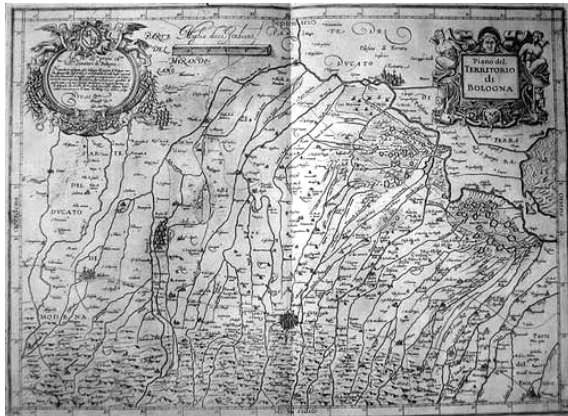

# Castell'Arienti nella cartografia del territorio bolognese tra '600 e '700

〈 *sample* 〉

**BolognArt.com**  
*La città e il territorio nell'arte della stampa antica*

# 1599 - Giovanni Antonio Magini

“Piano del Territorio di Bologna”

Italia, Bologna, 1630

\* Note: atlante pubblicato postumo dal figlio Fabio.

Vai alla scheda completa

Secondo esemplare

**BolognArt.com**

# 1599 - Giovanni Antonio Magini (II)

“Parte Alpestre del  
Territorio Bolognese”

Italia, Bologna, 1620

\* Note: atlante pubblicato postumo  
dal figlio Fabio.

Vai alla scheda completa

**BolognArt.com**

# 1628 - Gerard Mercator e Jodocus Hondius

“Territorium Bononiense  
il Bolognese”

*Atlas Minor*, Amsterdam,  
1628

Note: carta edita nel 1628 da Jansson.

Vai alla scheda completa >>

**BolognArt**.com