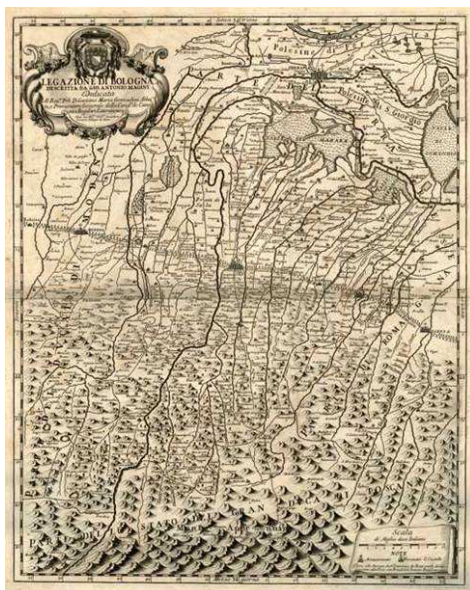

1710 - Domenico De Rossi

“Legazione di Bologna”

Mercurio geografico,
Roma, 1710

Vai alla scheda completa >>

BolognArt.com